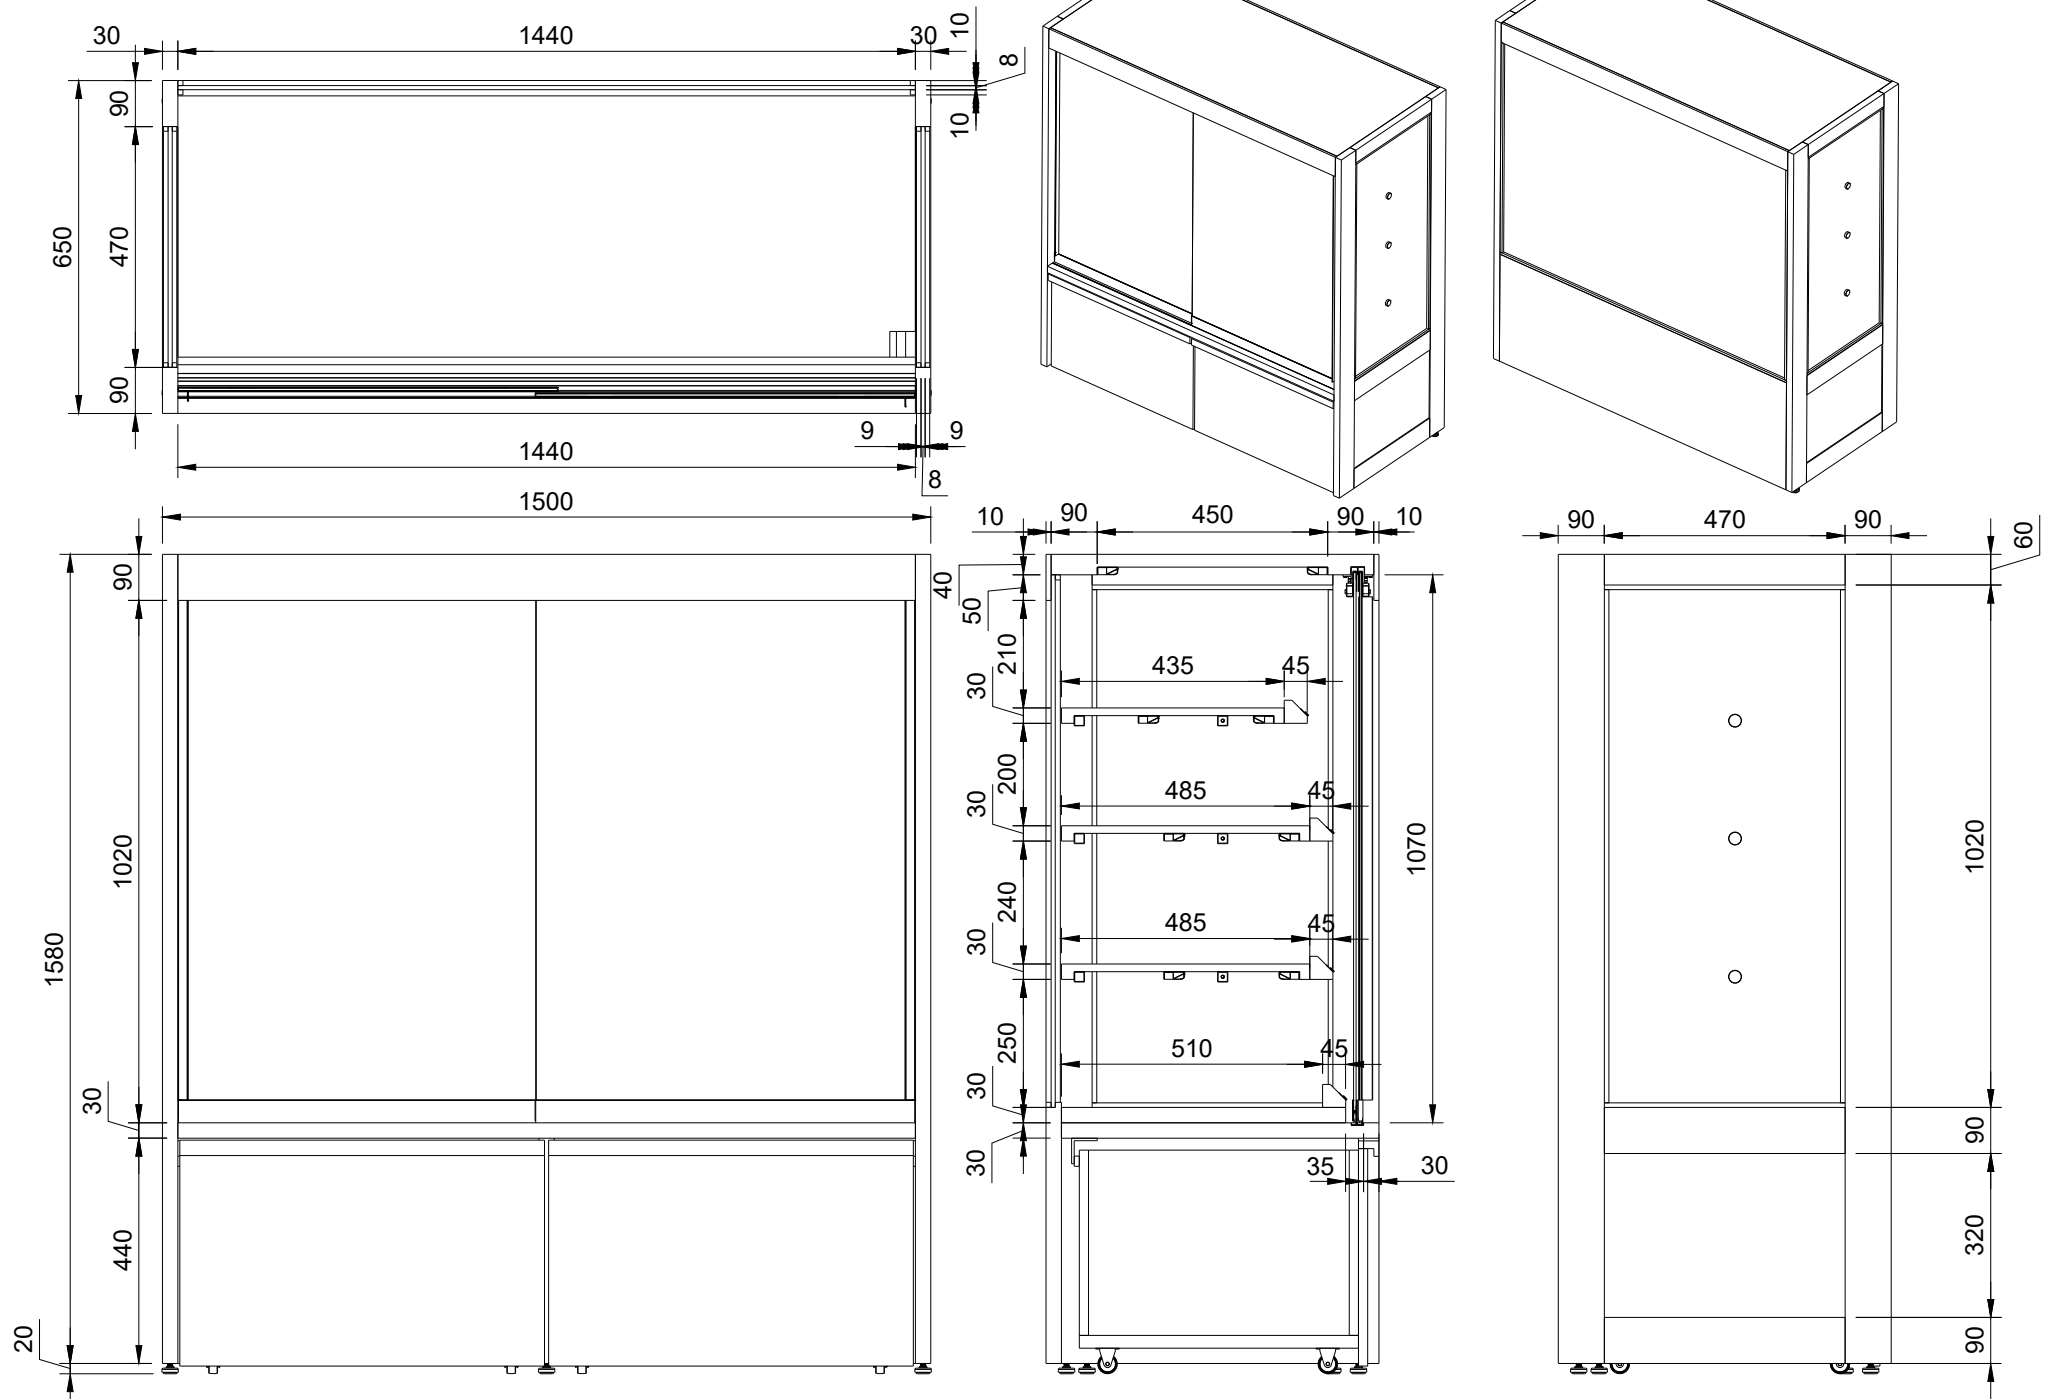

ベーカリー什器 受付専用引戸(ソフトクローズ機能付き引戸) 参考モデル

図面のお問い合わせはこちら→TEL:06-6599-9559